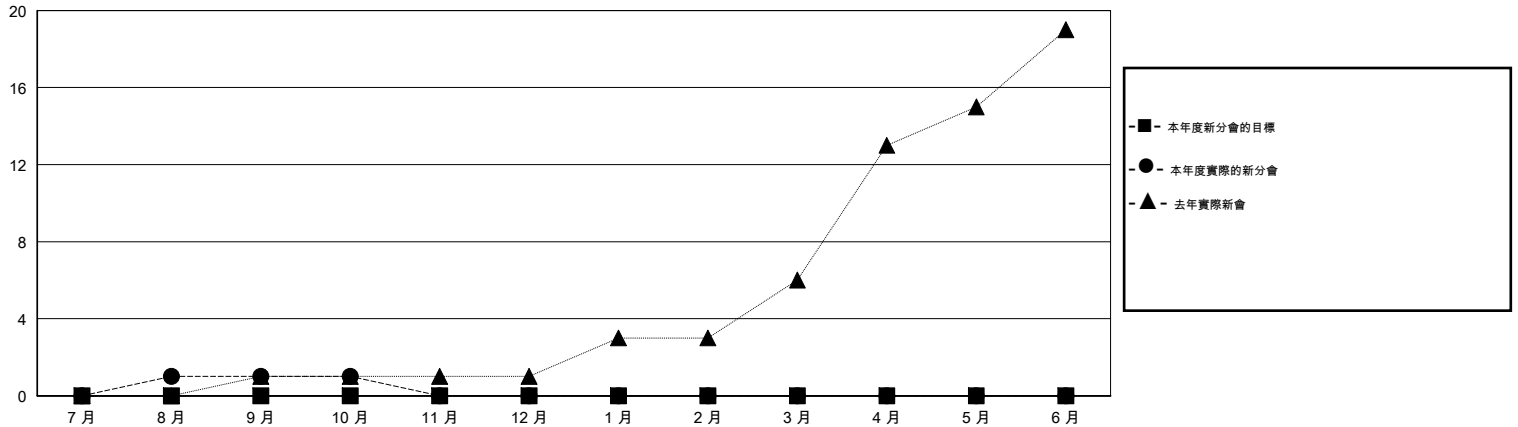

MONTHLY MEMBERSHIP PROGRESS REPORT

District 390

Results as of: 10/31/2015

GMT: OPEN

地點 CHINA

GMT憲章區 5

分會					位會員@每位須繳				
成果 2015-2016					成果 2015-2016				
季	新分會目標	新會	會員流失的分會	淨增/減	季	新會員目標	增加的授證/新會員	退會人數	淨增/減
7月/8月/9月	0	1	0	1	7月/8月/9月	0	239	147	92
10月/11月/12月	0	0	0	0	10月/11月/12月	0	44	3	41
1月/2月/3月	0	0	0	0	1月/2月/3月	0	0	0	0
4月/5月/6月	0	0	0	0	4月/5月/6月	0	0	0	0

目標與實際新會累積

目標和實際會員累積

已取消的分會: 0	36 CLUBS OF 43 增添1位或以上的新會員	性別分佈
放棄的會員		男 865 (57.25%)
過世 0		女 646 (42.75%)
分會已取消 0	點擊這裡取得健康評估資料	家庭單位會員 78
其他 150		戶長 39
總計 150		非戶長 39