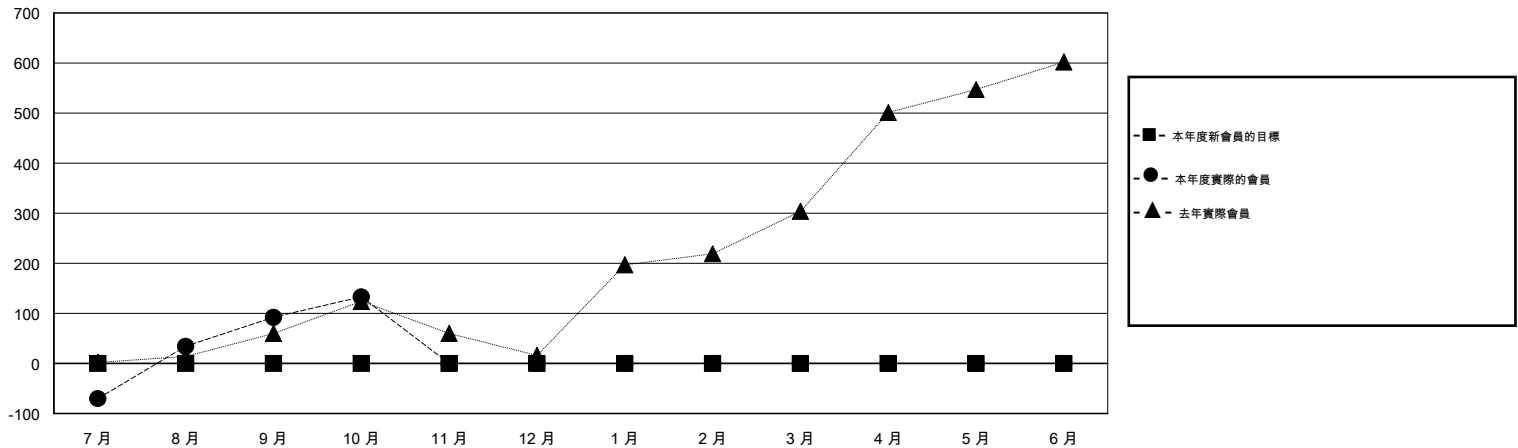

MONTHLY MEMBERSHIP PROGRESS REPORT

District 390

Results as of: 10/31/2015

GMT: OPEN

地點 CHINA

GMT憲章區 5

分會					位會員@每位須繳				
成果 2015-2016					成果 2015-2016				
季	新分會目標	新會	會員流失的分會	淨增/減	季	新會員目標	增加的授證/新會員	退會人數	淨增/減
7月/8月/9月	0	1	0	1	7月/8月/9月	0	239	147	92
10月/11月/12月	0	0	0	0	10月/11月/12月	0	44	3	41
1月/2月/3月	0	0	0	0	1月/2月/3月	0	0	0	0
4月/5月/6月	0	0	0	0	4月/5月/6月	0	0	0	0

目標與實際新會累積

目標和實際會員累積

已取消的分會: 0	36 CLUBS OF 43 增添1位或以上的新會員	性別分佈
放棄的會員		男 865 (57.25%)
過世 0		女 646 (42.75%)
分會已取消 0	點擊這裡取得健康評估資料	家庭單位會員 78
其他 150		戶長 39
總計 150		非戶長 39